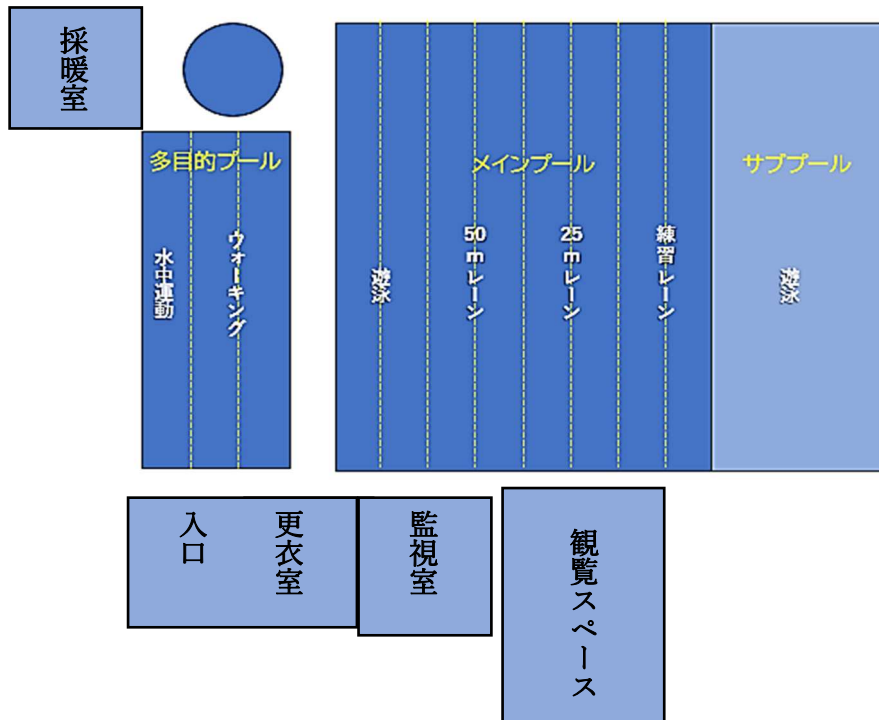

学校水泳使用レーンについて

下記の時間帯は学校水泳の為、プール利用にコース制限がございます。

あらかじめご了承の上、ご利用ください。

※クラス数・児童数で使用できるレーンが異なります。下記の図は最大使用になります。

※月・木はアクアケア教室が10:00~11:00 レーンが縮小されます。

【通常営業時のレーン】

【学校水泳時のレーン (9:00~11:15)】